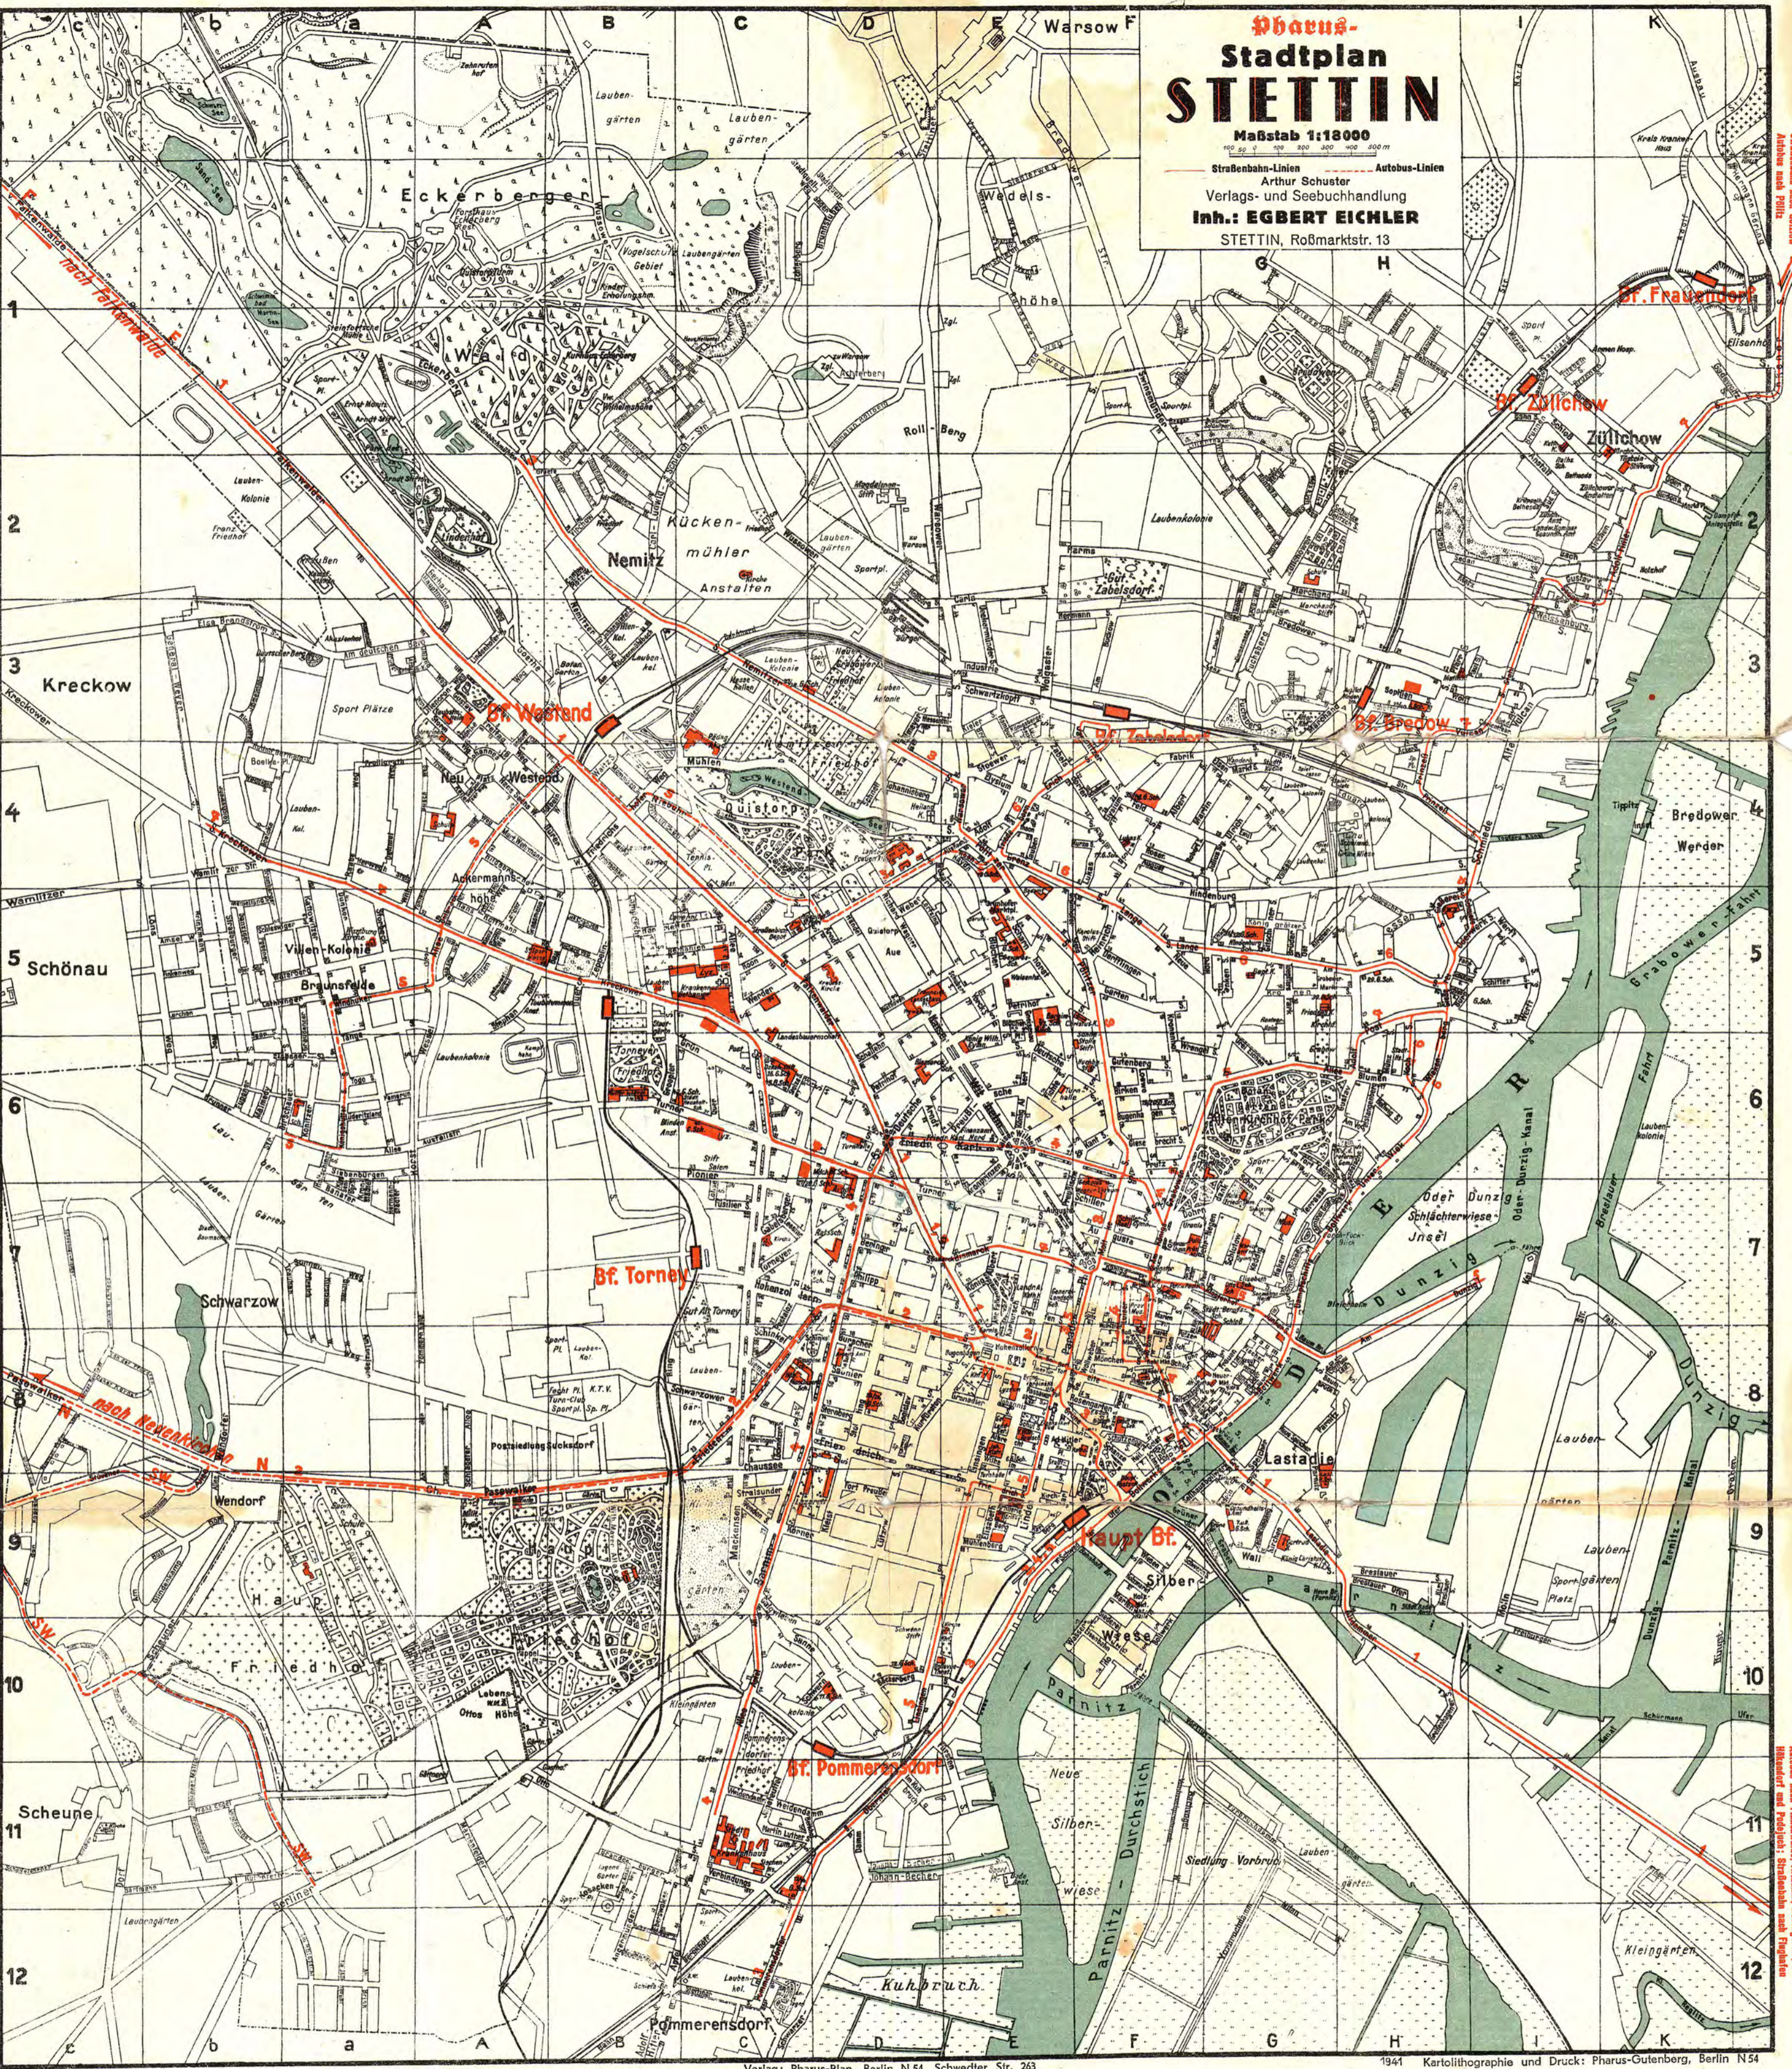

Pharus-Stadtplan STETTIN

Maßstab 1:18000

Verlag: Arthur Seubert
Verlags- und Seebuchhandlung
Inh.: **EGBERT EICHLER**
STETTIN, Roßmarktstr. 13

Pharus-Plan. Urheberrechtlich geschützt.

Verlag: Pharus-Plan, Berlin N 54, Schwedter Str. 263

1941 Kartolithographie und Druck: Pharus-Gutenberg, Berlin N 54

Wichtige Verkehrszeichen:

Straße 1. Ordnung	Hauptverkehrsstraße	Vorfahrtsrecht auf der Hauptstraße beachten	Achtung	Sperzeichen für Fahrzeuge aller Art	Halteverbot	Verbot einer Fahrtrichtung oder Einfahrt	Benutzung nur für Radfahrer erlaubt	Parkverbot	Vorgeschriebene Fahrtrichtung: rechts	Rechts abbiegen	Geradeaus	Rechts abbiegen oder geradeaus